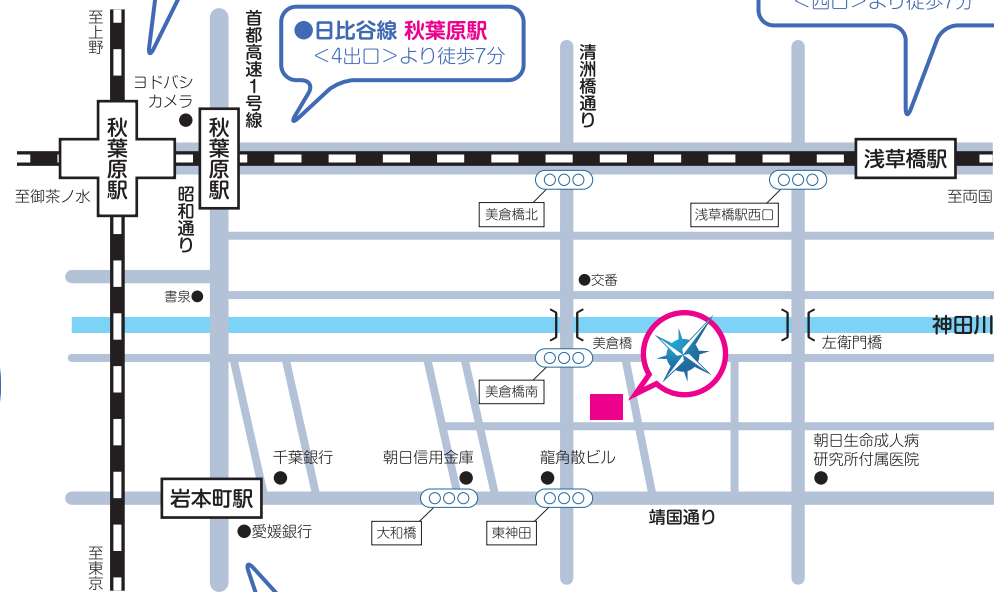

ACCESS MAP

●JR 秋葉原駅
 <昭和通り口>より徒歩11分

●日比谷線 秋葉原駅
 <4出口>より徒歩7分

●JR総武線/都営浅草線 浅草橋駅
 <西口>より徒歩7分

●都営新宿線 岩本町駅
 <A4出口>より徒歩7分

コンパス株式会社

〒101-0031 東京都千代田区東神田2-7-9 UYビル4階
 代表番号/03-5809-1497 FAX/03-5809-1498

<https://cmps.jp/>